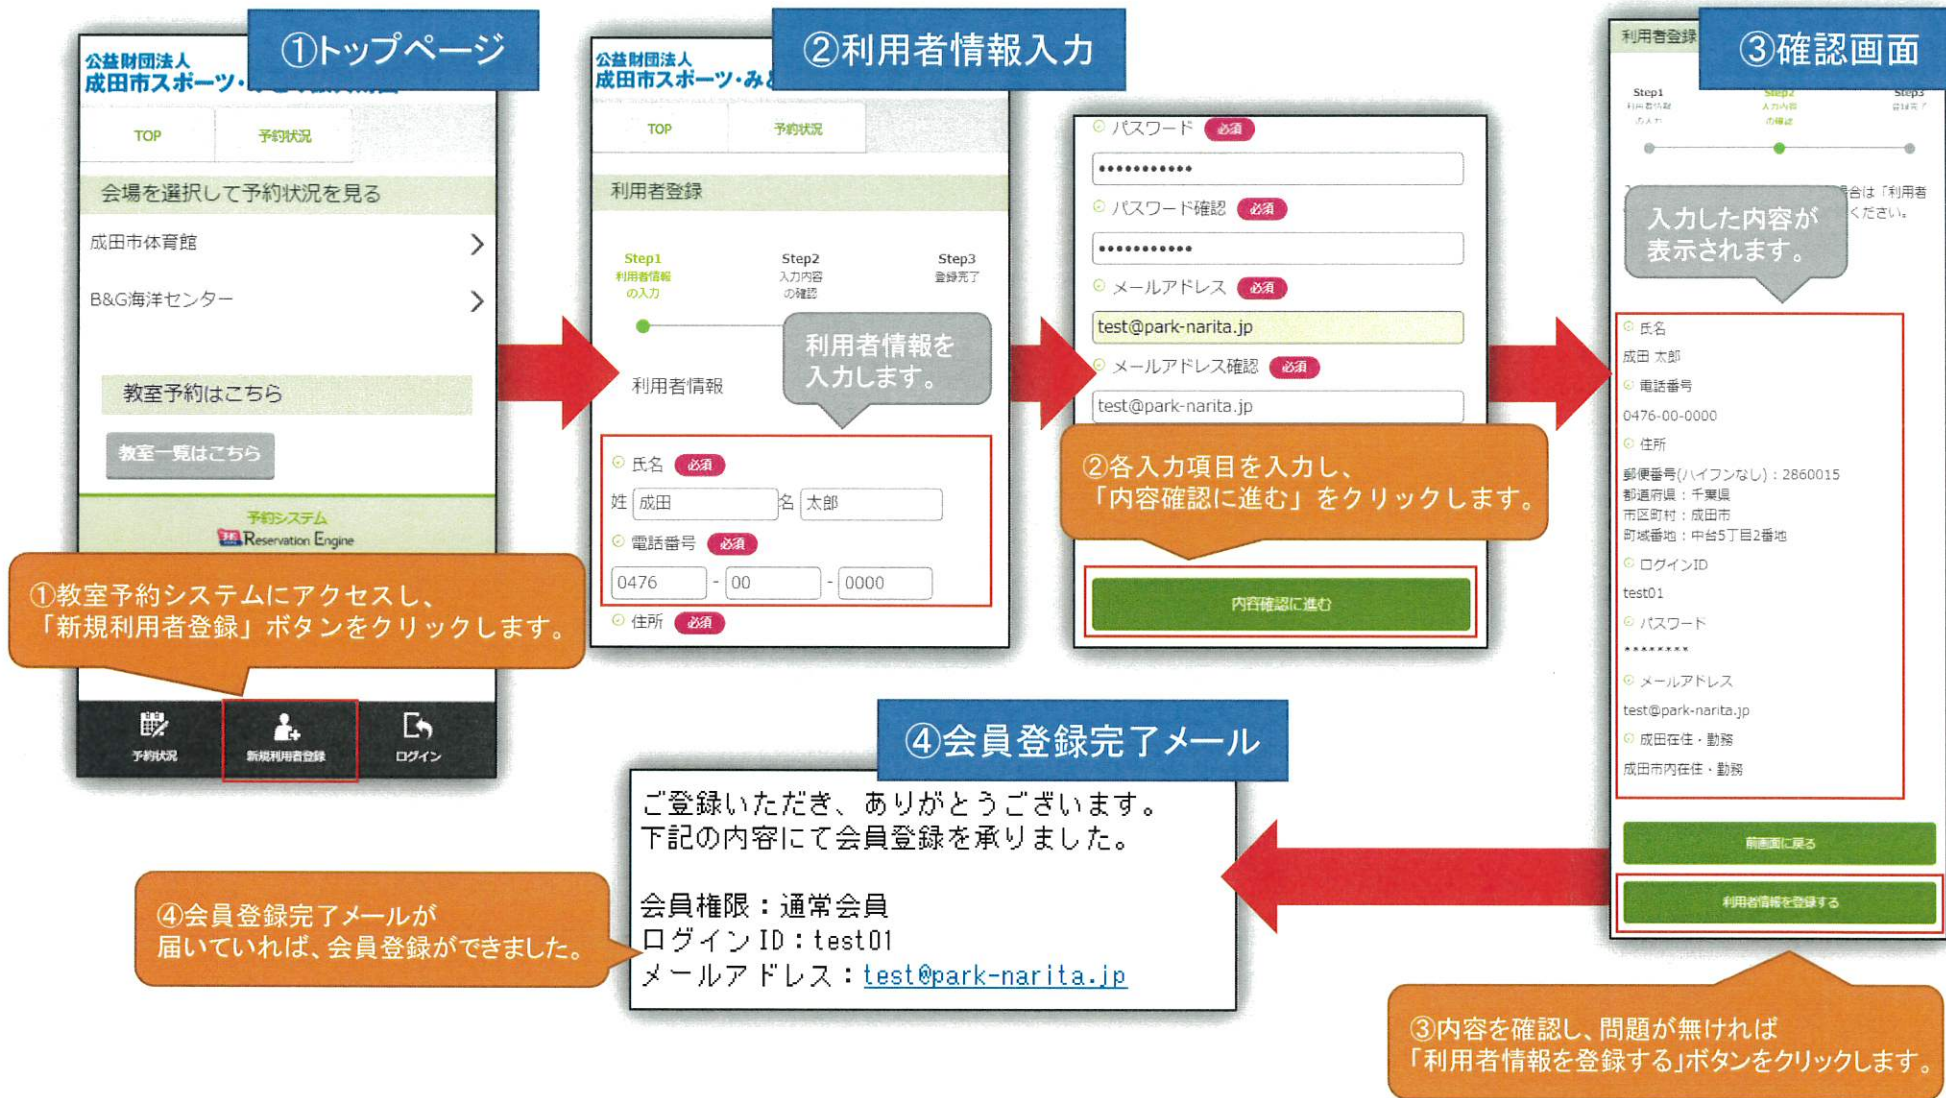

教室予約システム 利用方法

教室予約システムアクセス方法

スマホでの「利用者登録」はこちらのQRコードから

「Menu」ボタンを押し、「利用者登録はこちら」から利用者登録をします。

<https://www4.revn.jp/park-narita/>

パソコンでの利用者登録はこちらから

会員登録の流れ

※ park-narita.info@www4.revn.jpからのメールを受信できるように設定してください。

教室予約の流れ①

教室予約の流れ②

教室予約の流れ③

予約済み教室確認・キャンセルの流れ

キャンセル待ちの流れ