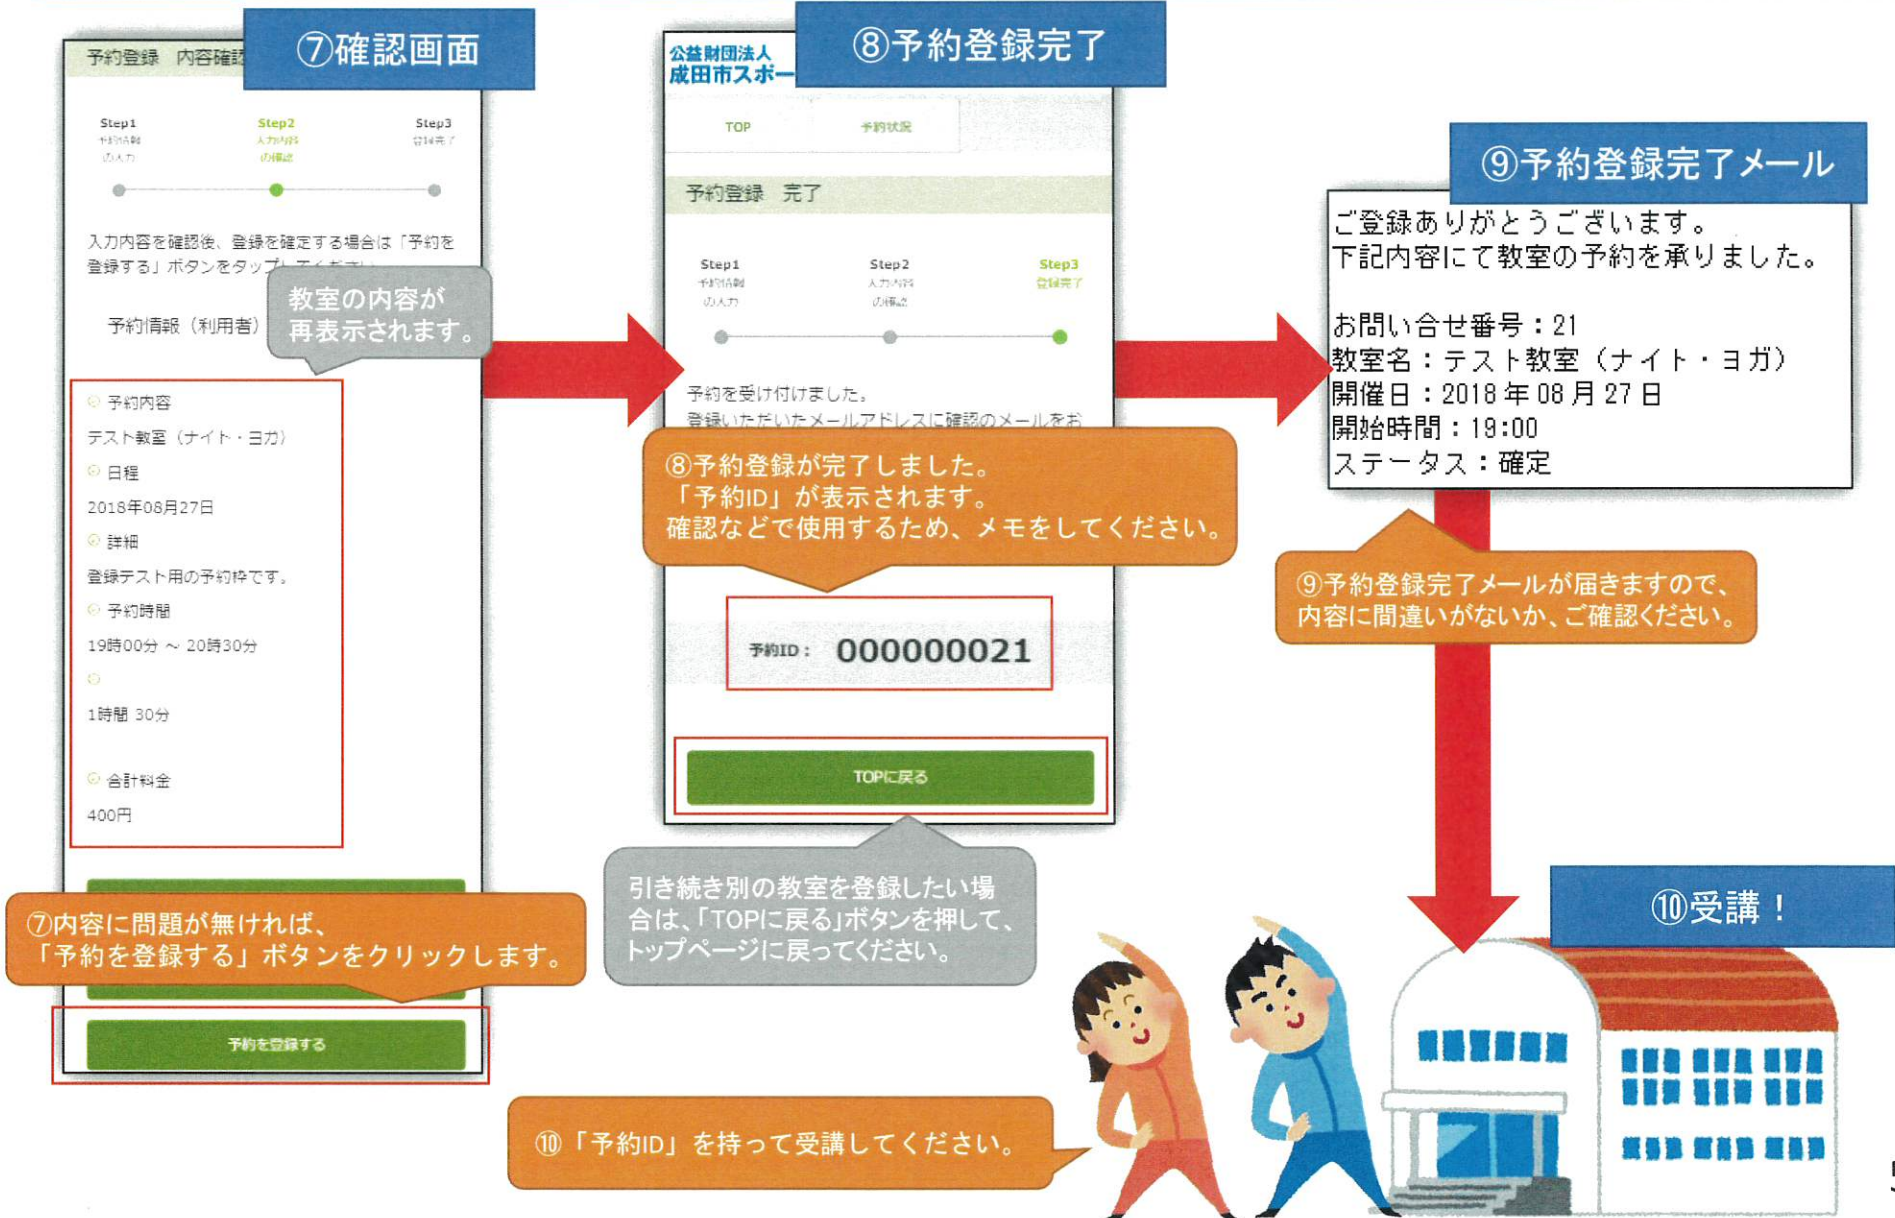

教室予約システム 利用方法

教室予約システムアクセス方法

スマホでの「利用者登録」はこちらのQRコードから

「Menu」ボタンを押し、「利用者登録はこちら」から利用者登録をします。

<https://www4.revn.jp/park-narita/>

パソコンでの利用者登録はこちらから

会員登録の流れ

※ park-narita.info@www4.revn.jpからのメールを受信できるように設定してください。

教室予約の流れ①

教室予約の流れ②

教室予約の流れ③

予約済み教室確認・キャンセルの流れ

キャンセル待ちの流れ