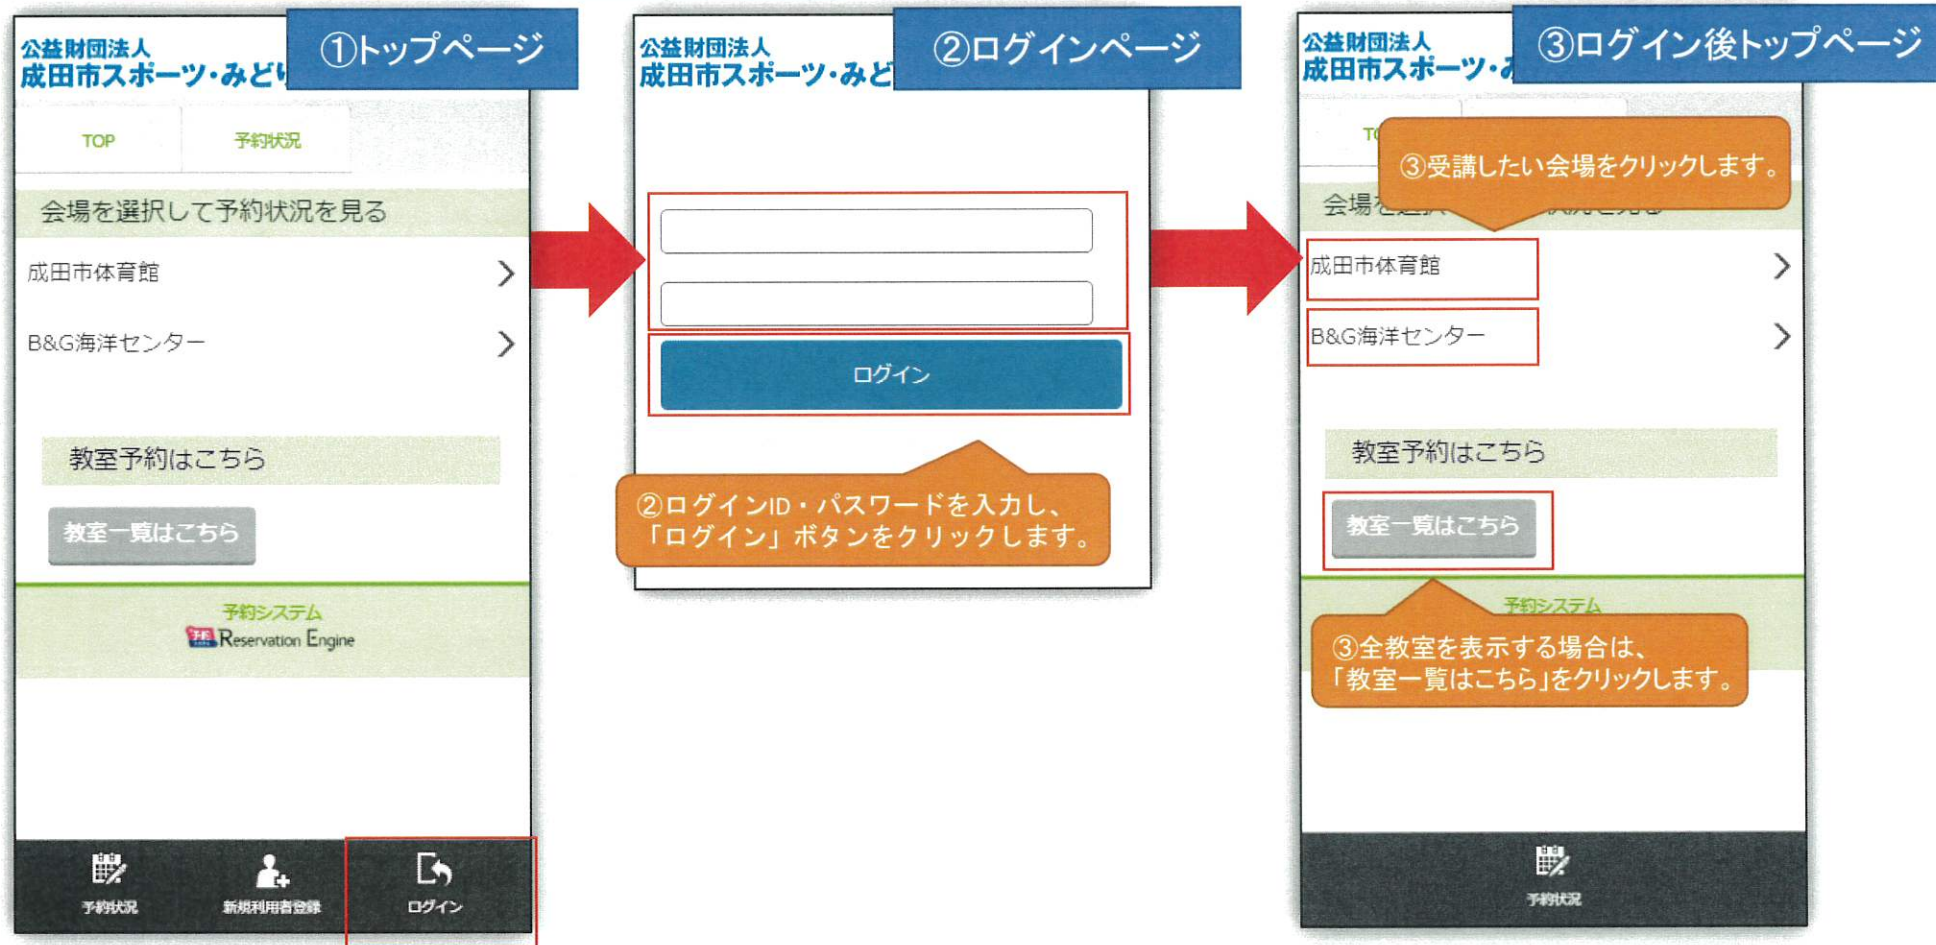

教室予約システム 利用方法

教室予約システムアクセス方法

スマホでの「利用者登録」はこちらのQRコードから

「Menu」ボタンを押し、「利用者登録はこちら」から利用者登録をします。

<https://www4.revn.jp/park-narita/>

パソコンでの利用者登録はこちらから

会員登録の流れ

※ park-narita.info@www4.revn.jpからのメールを受信できるように設定してください。

教室予約の流れ①

教室予約の流れ②

教室予約の流れ③

予約済み教室確認・キャンセルの流れ

キャンセル待ちの流れ