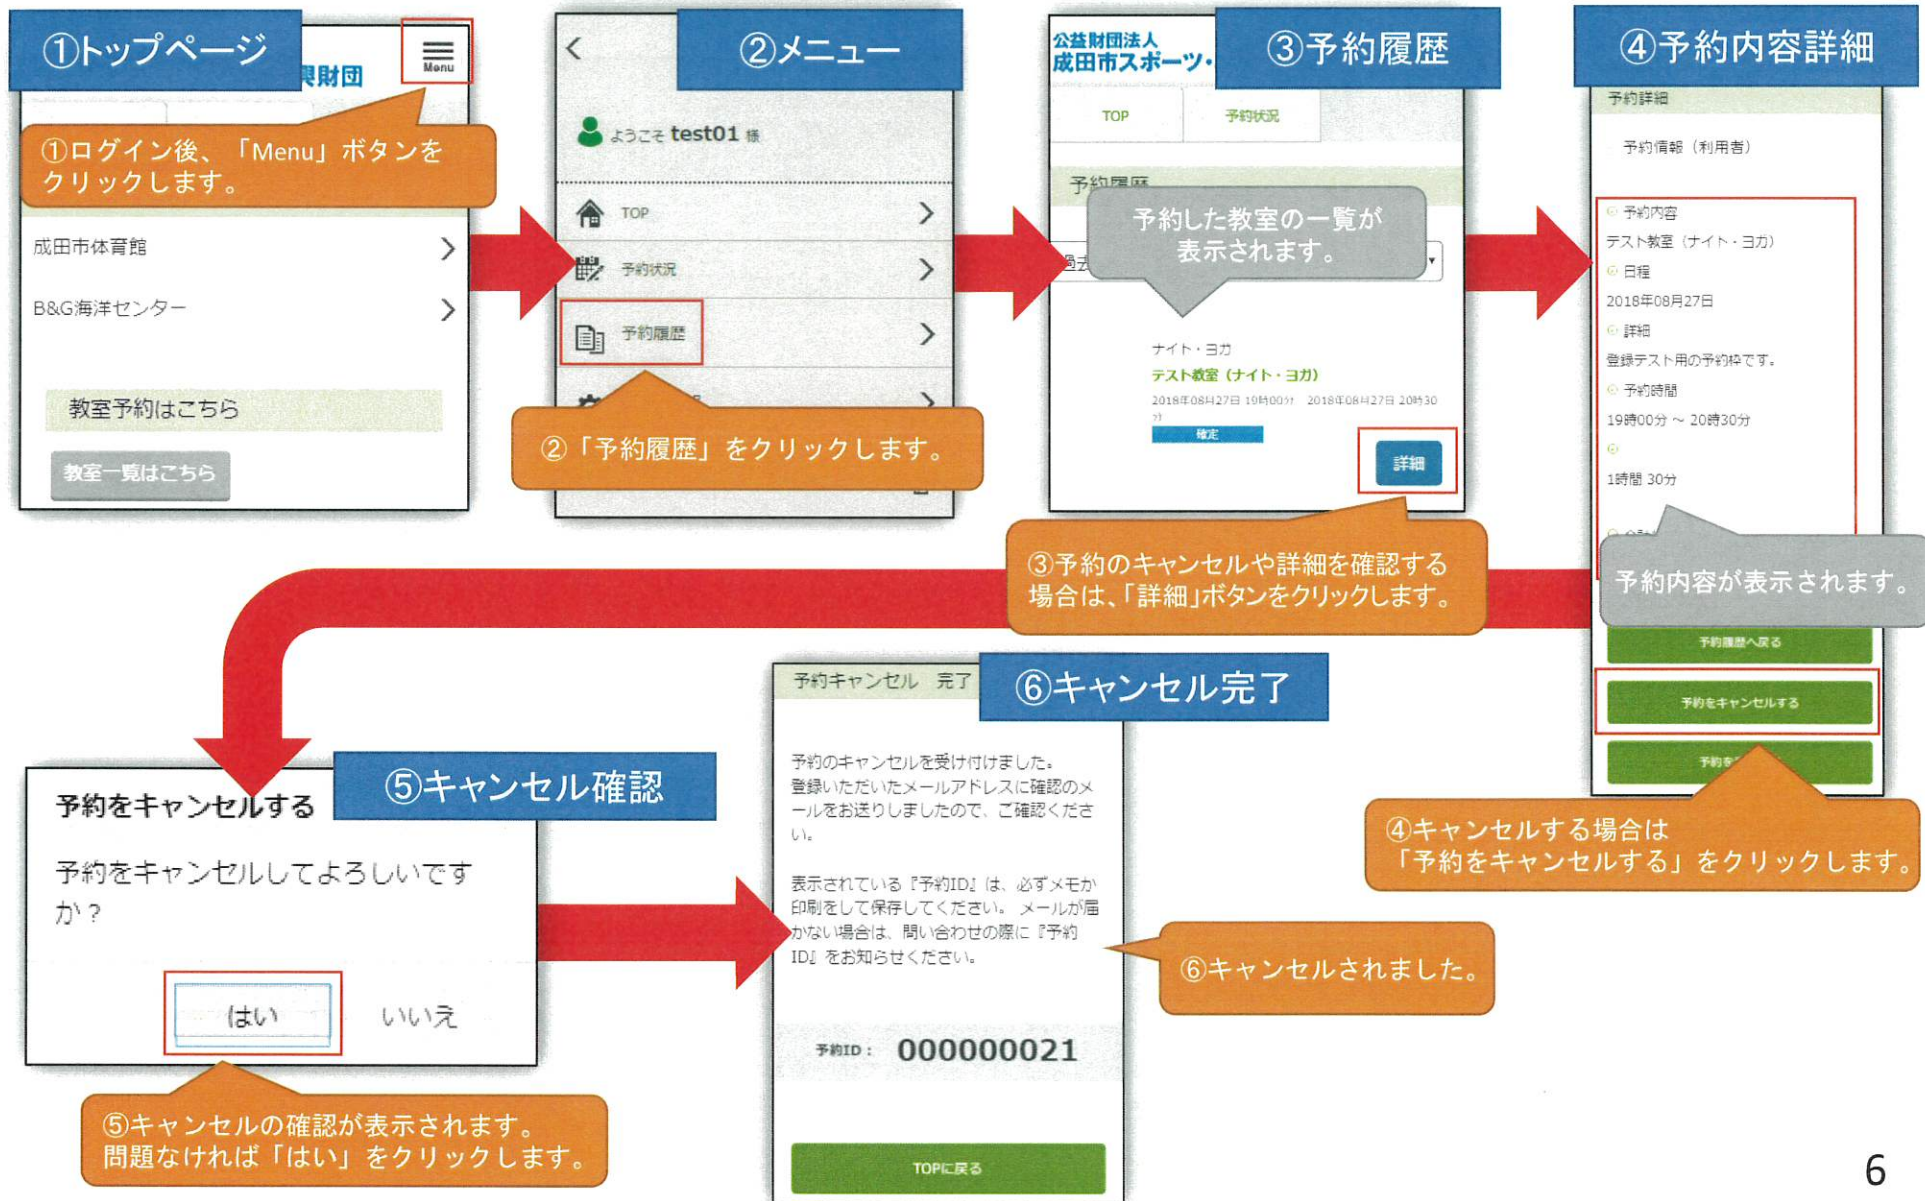

教室予約システム 利用方法

教室予約システムアクセス方法

スマホでの「利用者登録」はこちらのQRコードから

「Menu」ボタンを押し、「利用者登録はこちら」から利用者登録をします。

<https://www4.revn.jp/park-narita/>

パソコンでの利用者登録はこちらから

会員登録の流れ

※ park-narita.info@www4.revn.jpからのメールを受信できるように設定してください。

教室予約の流れ①

教室予約の流れ②

教室予約の流れ③

予約済み教室確認・キャンセルの流れ

キャンセル待ちの流れ