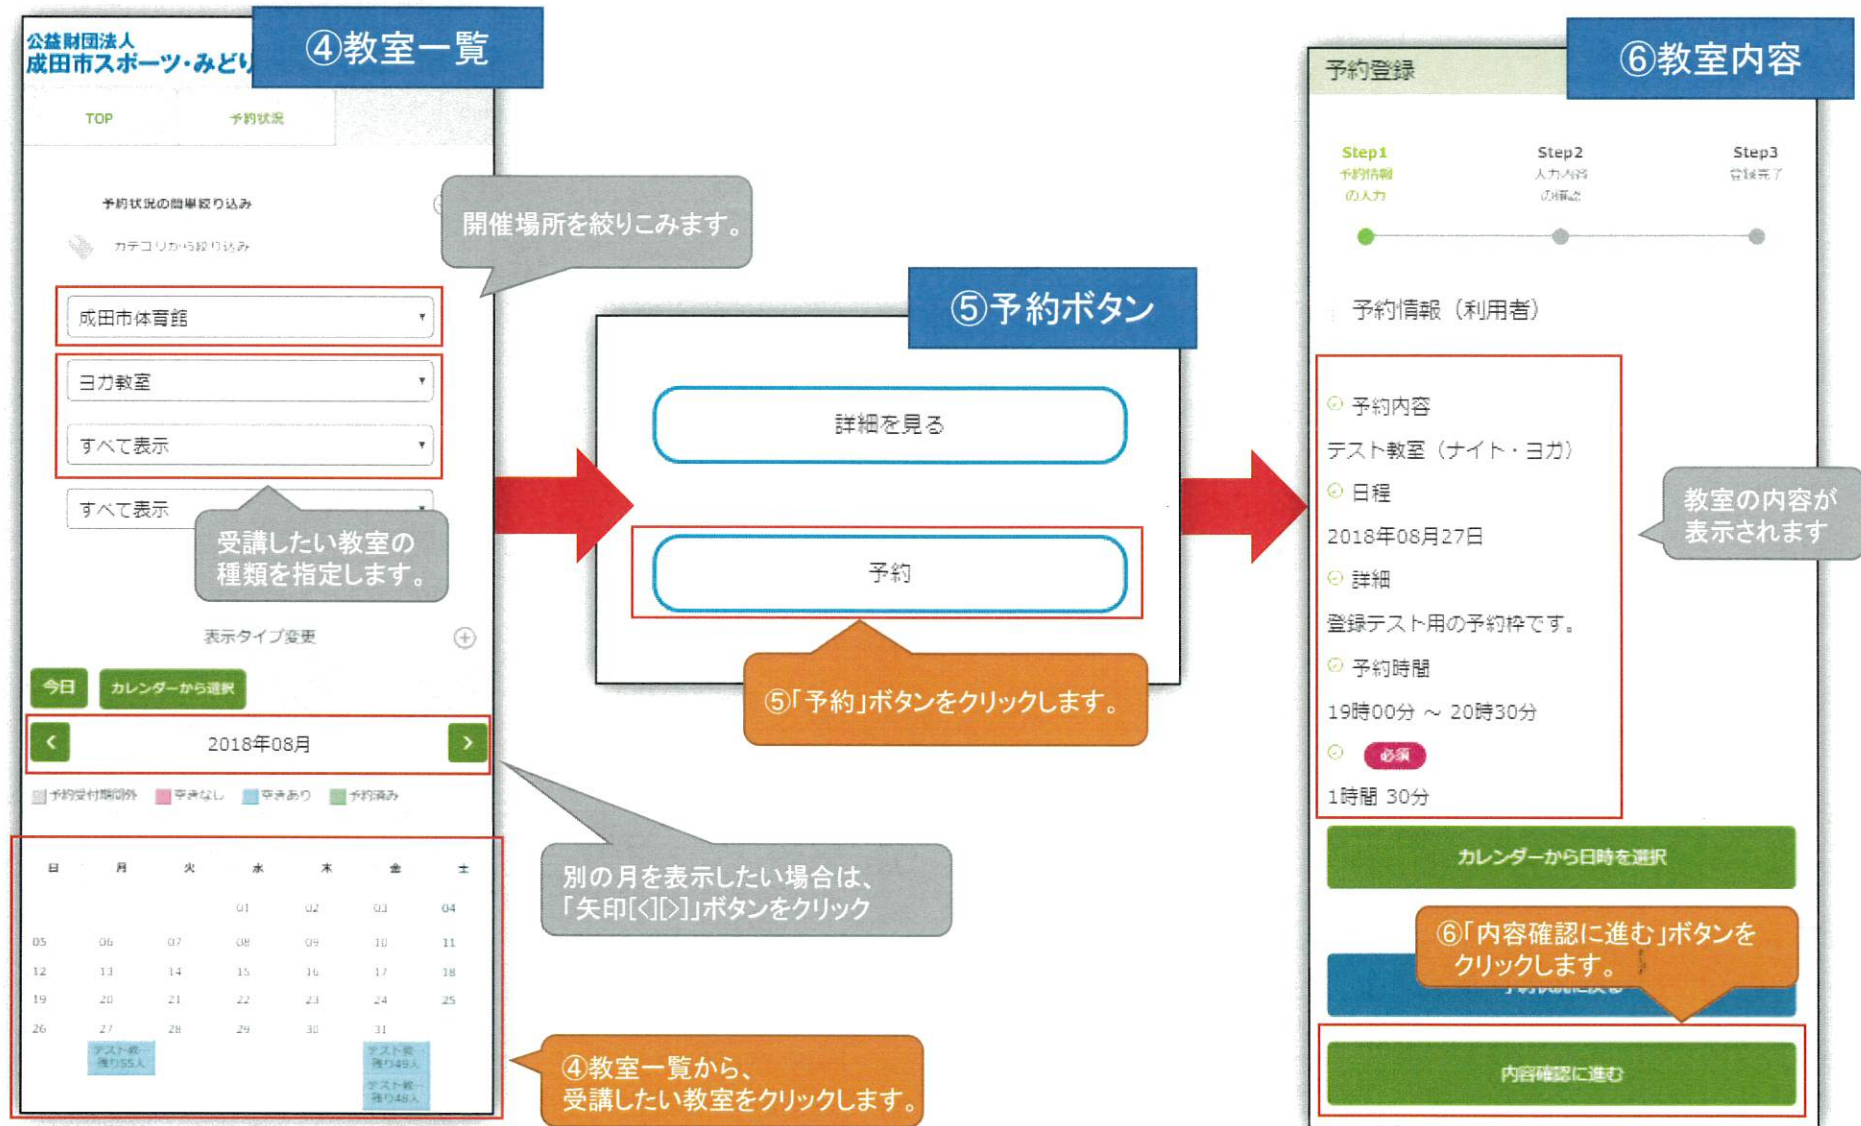

教室予約システム 利用方法

教室予約システムアクセス方法

スマホでの「利用者登録」はこちらのQRコードから

「Menu」ボタンを押し、「利用者登録はこちら」から利用者登録をします。

<https://www4.revn.jp/park-narita/>

パソコンでの利用者登録はこちらから

会員登録の流れ

※ park-narita.info@www4.revn.jpからのメールを受信できるように設定してください。

教室予約の流れ①

教室予約の流れ②

教室予約の流れ③

予約済み教室確認・キャンセルの流れ

キャンセル待ちの流れ